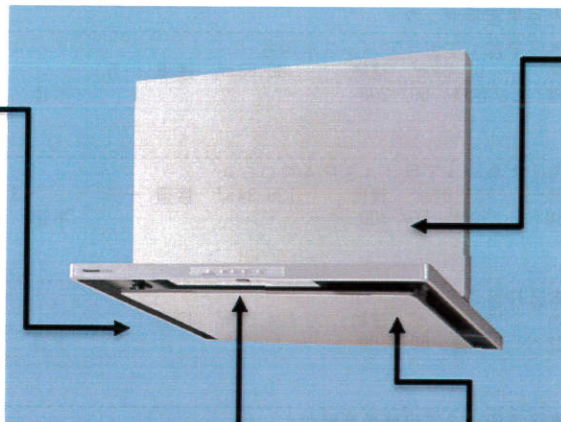

生活提案

パナソニック お手入れ簡単レンジフード

親水性塗装

□油がこびりつきにくい塗装なので羽根やフィルターがラクに洗えます。

内部の羽根もワンタッチで取外しラクラク

LED照明なので省エネ・長寿命

フラットデザインだからお掃除ラクラク!

レンジフード

商品代+交換工事代込

¥97,000~(税別)

※設置条件により、別途費用が発生する場合がございます。

ヒートショック対策には!

その2: 高須産業 浴室涼風暖房機

グラファイトヒーターの「遠赤効果」で瞬時に暖かに!

快適空間

すばやくポカポカ