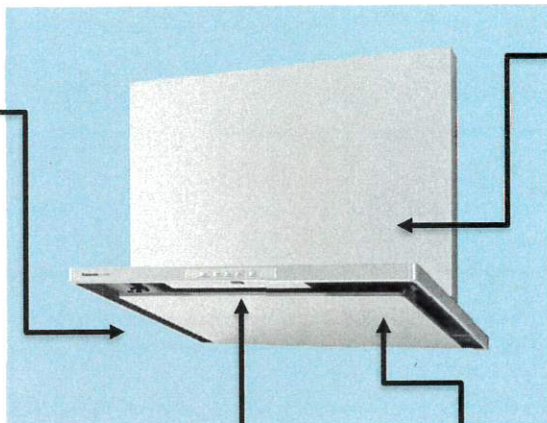

住まいのメンテナンス便り 2月号

生活提案

パナソニック お手入れ簡単レンジフード

親水性塗装

□油がこびりつきにくい塗装なので羽根やフィルターがラクに洗えます。

内部の羽根もワンタッチで取外しラクラク

LED照明なので省エネ・長寿命

フラットデザインだからお掃除ラクラク!