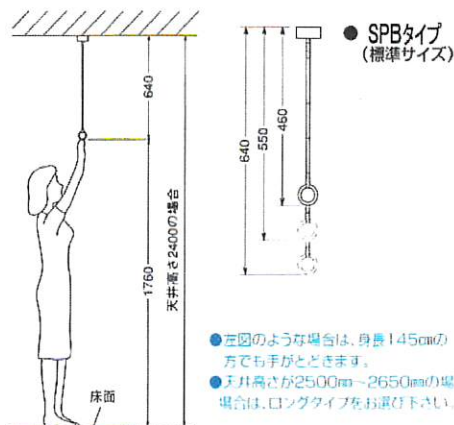

花粉対策！！

衣類の部屋干し設備のご案内

①脱着式物干し (川口技研)

天井に竿掛け用のポールを取付けるタイプ。脱着可能で、付け根がリングなので、1本でも使えます！

②昇降式物干し (川口技研)

物干し竿一体で昇降式だから見た目スッキリ！

取付け簡単、気になる価格は。。。
商品取付け込み ￥37,000

③窓枠用物干し (川口技研)