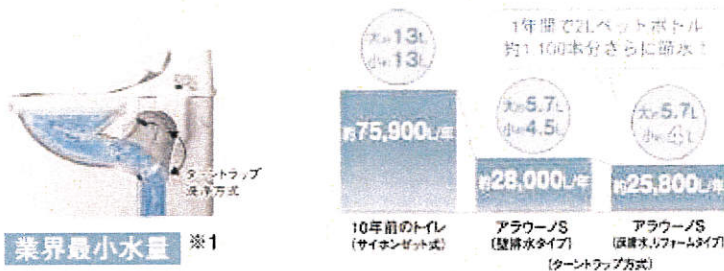

トイレのリフォームしませんか!?

手洗器をオプションで取付け可能

毎日使うトイレはこまめなお掃除が必要です。アラウ-ノはお掃除しやすい形状! また、使うたびに泡の力で汚れをつきにくくします!

汚れがたまりにくい形状でサッとひとふき!

泡と渦巻き水流でスバッと流す!

洗浄液の補充も簡単!

節水効果で家計にも優しい!

当社独自の「ターントラップ洗浄方式」がさらに進化。

業界最小水量 ※1

※1タンクレス便器において、小洗浄・年間使用水量(家族4人が大1回/人・日、小3回/人・日使用した場合)。

お見積りは無料です!
お気軽にお問合せ下さい。

気になる価格は… 商品代+取付工事代込

¥120,000(税別)

※取付現場の状況によってクロスや床の補修などが必要になる場合は、別途費用がかかります。

宅建免許: 東京都知事(1)第87773号 建設業許可: (般-20)第130374号 二級建築士事務所登録: 東京都知事 第14245号