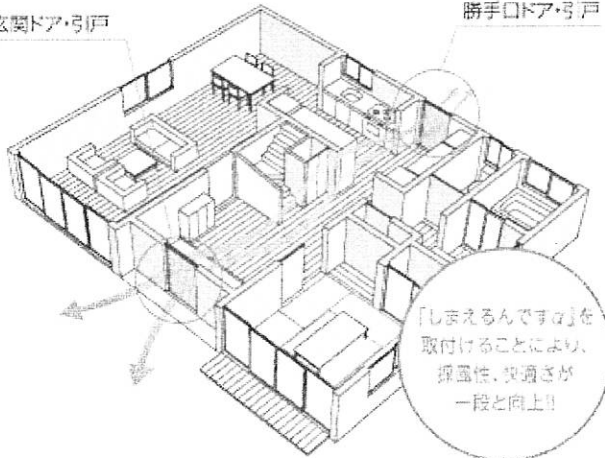

自然の風を取り入れたい！玄関網戸はいかがですか！？

人気商品！

玄関・勝手口を、もっと快適に

玄関・勝手口用収納網戸「しまえるんですα」

こんなお困り事はありませんか？

- ・玄関、勝手口ドアからも風を取り入れたいけど虫の侵入が気になる。
- ・玄関、勝手口の臭いがこもっている。

「しまえるんですα」なら解決します！

玄関や勝手口に網戸をつけて、夏をもっと快適に過ごしませんか。

玄関ドア・引戸

勝手口ドア・引戸

「しまえるんですα」を取付けることにより、採風性、快適さが一段と向上!!

戸先に埋め込まれたマグネットでピッタリと閉めます

片開き用(片引き) 両子用(引分け) 両開き用(引分け)

さまざまな間口タイプのドアに取り付け可能!

網戸本体は女性でも簡単に取り外せます!

取り外して丸洗いでできます