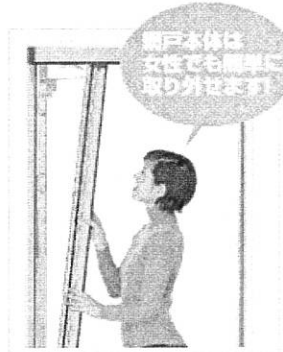

自然の風を取り入れたい！玄関網戸はいかがですか！？

人気商品！

玄関・勝手口を、もっと快適に

玄関・勝手口用収納網戸「しまえるんですα」

こんなお困り事はありませんか？

- ・玄関、勝手口ドアからも風を取り入れたいけど虫の侵入が気になる。
- ・玄関、勝手口の臭いがこもっている。

「しまえるんですα」なら解決します！

玄関や勝手口に網戸をつけて、夏をもっと快適に過ごしませんか。

玄関ドア・引戸

勝手口ドア・引戸

「しまえるんですα」を取付けることにより、採風性、快適さが一段と向上!!

戸先に埋め込まれたマグネットでピッタリと閉めます

片開き用(片引き) 両子用(引分け) 両開き用(引分け)

さまざまな間口タイプのドアに取り付け可能!

網戸本体は女性でも簡単に取り外せます!

取り外して丸洗いでできます