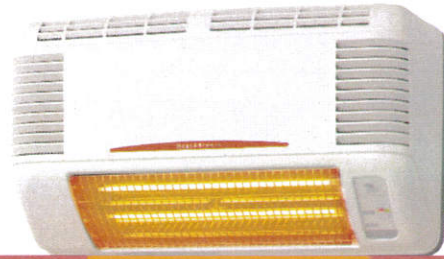

住まいのメンテナンス便り 1月号

ご好評につき 浴室暖房 と 給湯器交換 のご提案です！！

すばやくポカポカ

快適空間

ヒートショック対策

グラファイトヒーターの「遠赤効果」で瞬時に暖かに！

高須産業

浴室暖房

ブルブル

給湯器の寿命は10～15年です。トラブルがないときでも、早めに対策をとると良いと思います。

こんなサインは取替え時

- ・ お湯の出が遅くなる！
- ・ 急にシャワーが冷たくなる！
- ・ 追い焚きが利かなくなる！
- ・ 水漏れしている！

ノーリツ24号 GT-2450SAWX

給湯器

※瞬間湯沸し器 ・ 浴室バランス釜の交換も承ります！

浴室暖房