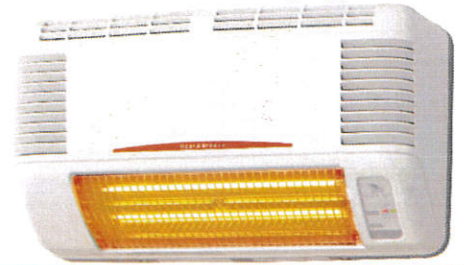

ご好評につき **浴室暖房** と **給湯器交換** のご提案です！！

すばやくポカポカ

快適空間

ヒートショック対策

グラファイトヒーターの
「遠赤効果」で瞬時に暖かに！

高須産業

浴室暖房

商品代+据付け工事代込 **¥117,000~(税別)**