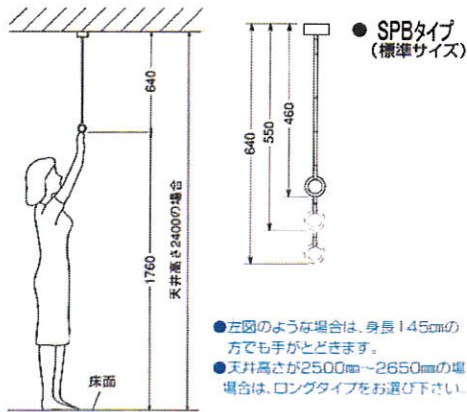

花粉対策！！

衣類の部屋干し設備のご案内

①脱着式物干し(川口技研)

天井に竿掛け用のポールを取付けるタイプ。脱着可能で、付け根がリングなので、1本でも使えます！

取付け簡単、気になる価格は...
商品取付け込み ¥23,000(税別)

②昇降式物干し(川口技研)

物干し竿一体で昇降式だから見た目スッキリ！

取付け簡単、気になる価格は...
商品取付け込み ¥37,000(税別)