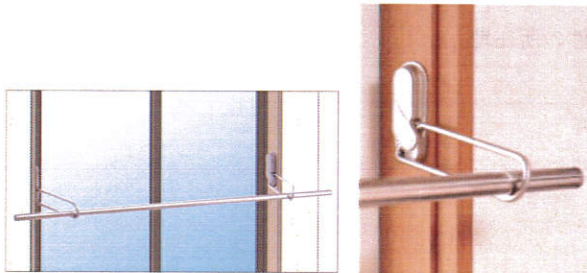

花粉対策！！

衣類の部屋干し設備のご案内

①脱着式物干し(川口技研)

天井に竿掛け用のポールを取付けるタイプ。脱着可能で、付け根がリングなので、1本でも使えます！

取付け簡単、気になる価格は...
商品取付け込み ¥23,000(税別)

②昇降式物干し(川口技研)

物干し竿一体で昇降式だから見た目スッキリ！

取付け簡単、気になる価格は...
商品取付け込み ¥37,000(税別)

③窓枠用物干し(川口技研)

窓の額縁を利用して取付けるので、室内干しは勿論、急な雨の取り込みにも便利です！

取付け簡単、気になる価格は...
商品取付け込み ¥15,000(税別)

④浴室乾燥機(高須産業)

冬はヒートショック対策の浴室暖房、花粉シーズンは衣類をスピード乾燥！

取付け簡単、気になる価格は...
商品取付け込み ¥117,000(税別)

※価格は参考価格になります、設置場所の状況によって別途費用が掛かります