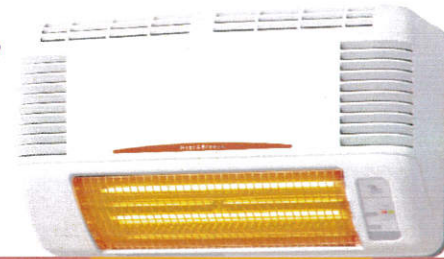

ご好評につき 浴室暖房 と 給湯器交換 のご提案です！！

すばやくポカポカ

快適空間

ヒートショック対策

グラファイトヒーターの「遠赤効果」で瞬時に暖かに!

高須産業

※換気乾燥機能はありません

浴室暖房

ブルブル

給湯器の寿命は10~15年です。トラブルがないときでも、早めに対策をとると良いと思います。

こんなサインは取替え時期です

- ・ お湯の出が遅くなる!
- ・ 急にシャワーが冷たくなる!
- ・ 追い焚きが利かなくなる!
- ・ 水漏れしている!

ノーリツ24号 GT-2450SAWX

※瞬間湯沸し器 ・ 浴室バランス釜の交換も承ります!

給湯器

注目!!