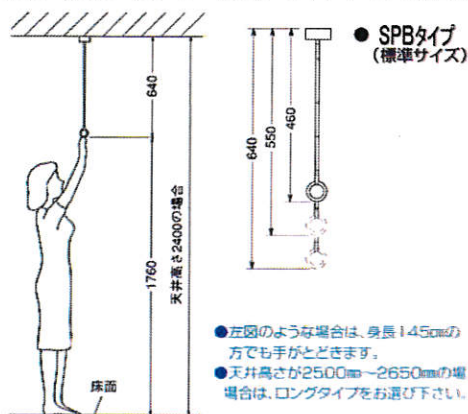

花粉対策！！

衣類の部屋干し設備のご案内

①脱着式物干し(川口技研)

天井に竿掛け用のポールを取付けるタイプ。脱着可能で、付け根がリングなので、1本でも使えます！

取付け簡単、気になる価格は...
商品取付け込み ¥18,000(税別)

②昇降式物干し(川口技研)

物干し竿一体で昇降式だから見た目スッキリ！

取付け簡単、気になる価格は...
商品取付け込み ¥37,000(税別)